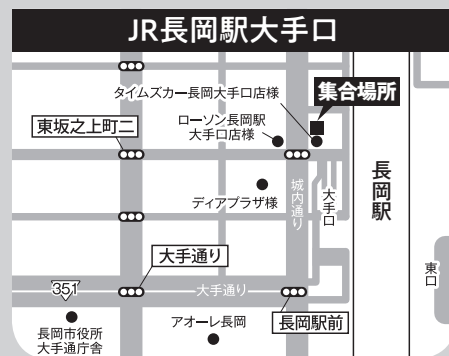

ご集合・解散場所のご案内

この度はなごみツアーリストへお申し込みいただきありがとうございます。
下記の通りにて各地区のご集合・解散場所のご案内を申し上げます。
当日は、お間違えのないよう、お気を付けてお越し下さい。

■印が集合解散の場所です。

※全体的な送迎時間短縮の為、他の専用車を使用する場合がございます。

注意事項

- ※無料駐車場(長岡、新発田)は予約制です。(満車の際はお断りさせて頂くこともございます。)
- ※駐車場で事故・盗難・破損などのトラブルに関して一切責任を負いかねます。
- ※近隣駐車場に駐車された際のトラブルには関与致しません。

●下記集合場所は、今回ご参加頂く旅行で、**全ての乗車場所にバスが止まる訳ではございません。**
あくまでも、行程表に記載した集合場所の目安としてご覧下さいませ。(お申込のない乗車場所は通過いたします。)

2023.2 改訂